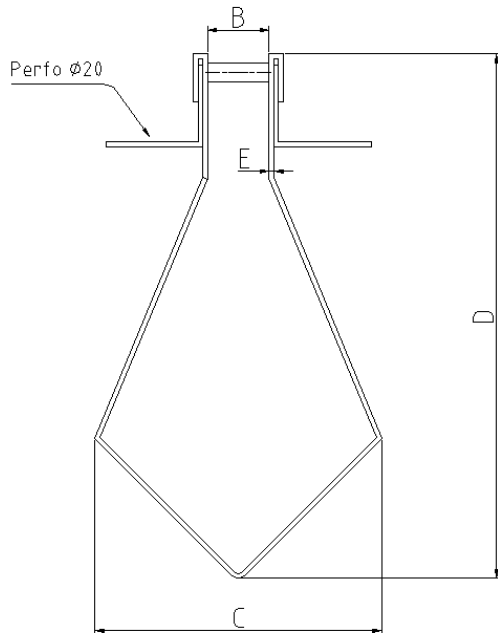

AFVOERGROOT TYPE AGR

AGR-goot

TYPE	B	C	D	E
AGR-110.20.1,5	20	110	80 - 200	1,5
AGR-110.25.1,5	25	110	80 - 200	1,5
andere afmetingen verkrijgbaar				