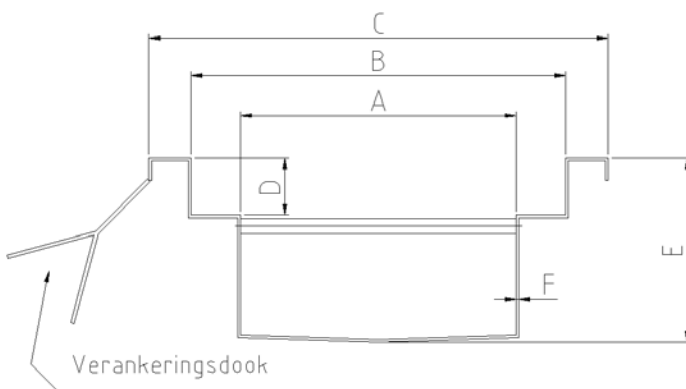

AFVOERGROOT TYPE OR

OR-goot met ingietboord

OR-goot met U-boord

TYPE	A	B	C	D	E	F
OR-150/30	100	150	200	30	60 - 170	1,5
OR-200/30	150	200	250	30	60 - 170	1,5
OR-250/30	200	250	300	30	60 - 170	1,5
OR-300/30	250	300	350	30	60 - 170	1,5

TYPE	A	B	C	D	E	F
OR-150/25	100	150	200	25	60 - 170	1,5
OR-200/25	150	200	250	25	60 - 170	1,5
OR-250/25	200	250	300	25	60 - 170	1,5
OR-300/25	250	300	350	25	60 - 170	1,5

andere afmetingen verkrijgbaar