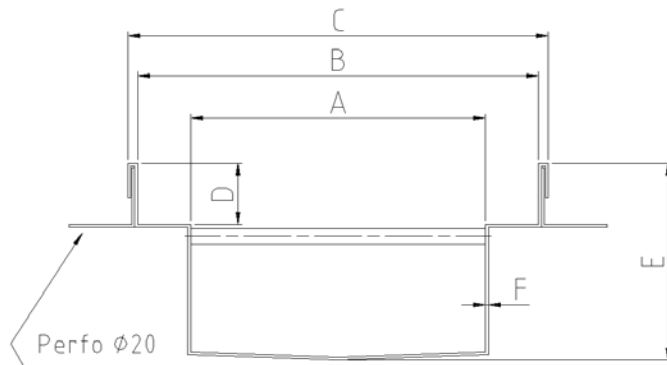

AFVOERGROOT TYPE OR

OR-goot met ingietboord

OR-goot met U-boord

TYPE	A	B	C	D	E	F
OR-150/30	100	150	200	30	60 - 170	1,5
OR-200/30	150	200	250	30	60 - 170	1,5
OR-250/30	200	250	300	30	60 - 170	1,5
OR-300/30	250	300	350	30	60 - 170	1,5

TYPE	A	B	C	D	E	F
OR-150/25	100	150	200	25	60 - 170	1,5
OR-200/25	150	200	250	25	60 - 170	1,5
OR-250/25	200	250	300	25	60 - 170	1,5
OR-300/25	250	300	350	25	60 - 170	1,5

andere afmetingen verkrijgbaar