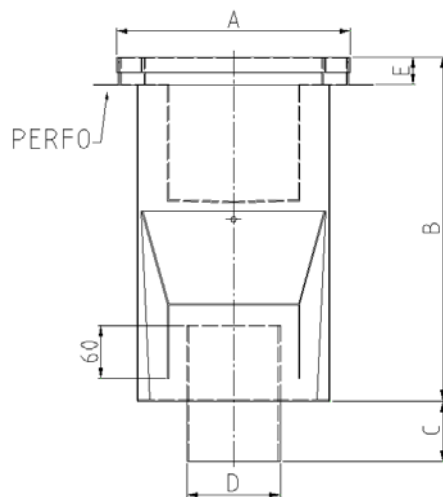

REUKAFSLUITERS VOOR AFVOERGOTEN

Reukafsluiter "RMGO" met U-boord

TYPE	A	B	C	D	E
RMGO - 30	300	400	70	110	30
andere afmetingen verkrijgbaar					

Reukafsluiter "RMGO" met ingietboord

TYPE	A	B	C	D	E
RMGO - 30	300	400	70	110	30
andere afmetingen verkrijgbaar					