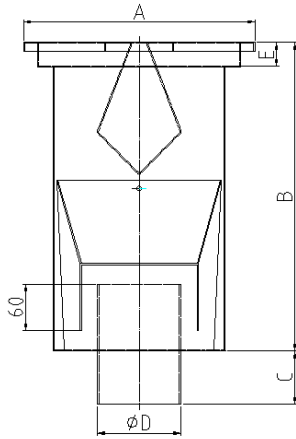

REUKAFSLUITERS VOOR AFVOERGOTEN

Reukafsluiter "RMGO" met U-boord

TYPE	A	B	C	D	E
RMGO - 30	300	400	70	110	30
andere afmetingen verkrijgbaar					

Reukafsluiter "RMGO" met ingietboord

TYPE	A	B	C	D	E
RMGO - 30	300	400	70	110	30
andere afmetingen verkrijgbaar					