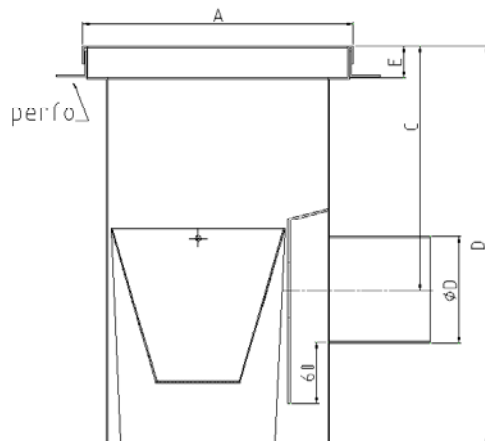

REUKAFSLUITERS VOOR AFVOERGOTEN

Reukafsluiter "RMGZ" met U-boord

TYPE	A	B	C	D	E
RMGZ - 30	300	400	245	110	30
andere afmetingen verkrijgbaar					

Reukafsluiter "RMGZ" met ingietboord

TYPE	A	B	C	D	E
RMGZ - 30	270	400	245	110	30
andere afmetingen verkrijgbaar					