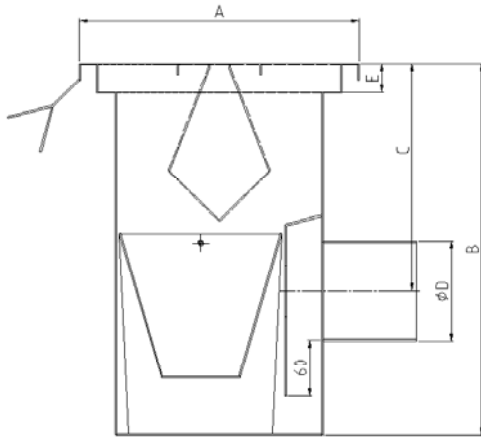

REUKAFSLUITERS VOOR AFVOERGOTEN

Reukafsluiter "RMGZ" met U-boord

TYPE	A	B	C	D	E
RMGZ - 30	300	400	245	110	30
andere afmetingen verkrijgbaar					

Reukafsluiter "RMGZ" met ingietboord

TYPE	A	B	C	D	E
RMGZ - 30	270	400	245	110	30
andere afmetingen verkrijgbaar					