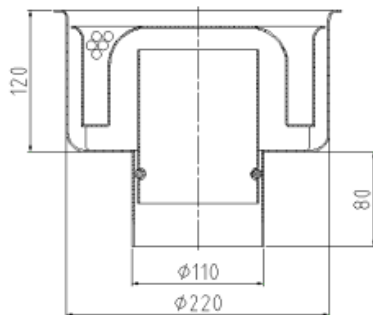

Ondergelaste REUKAFSLUITERS voor afvoergoten type "OR"

Ondergelaste put met vaste afvoerbuis

Deze put kan gebruikt worden vanaf een "OR 200/30"

Ondergelaste put met uitneembare afvoerbuis

Deze put kan gebruikt worden vanaf een "OR 250/30"