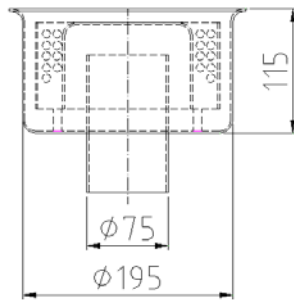

Ondergelaste REUKAFSLUITERS voor afvoergoten type "OR"

Ondergelaste put met vaste afvoerbuis

Deze put kan gebruikt worden vanaf een "OR 200/30"

Ondergelaste put met uitneembare afvoerbuis

Deze put kan gebruikt worden vanaf een "OR 250/30"