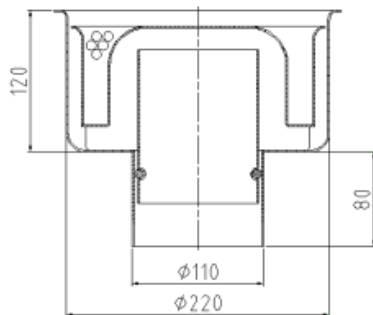

### Ondergelaste put met vaste afvoerbuis

Deze put kan gebruikt worden vanaf een "OR 200/30"

### Ondergelaste put met uitneembare afvoerbuis

Deze put kan gebruikt worden vanaf een "OR 250/30"