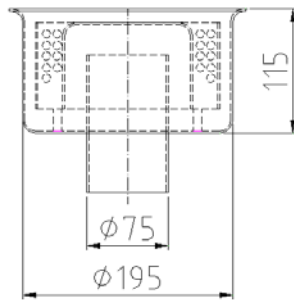

### Ondergelaste put met vaste afvoerbuis

Deze put kan gebruikt worden vanaf een "OR 200/30"

### Ondergelaste put met uitneembare afvoerbuis

Deze put kan gebruikt worden vanaf een "OR 250/30"