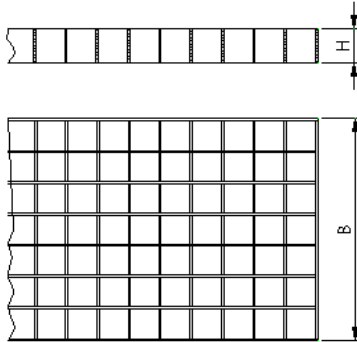

ROOSTERS VOOR AFVOERGROOT TYPE OR

Mazenrooster "MR"

MR - B / H	MR - B / H
MR - 150 / 30	MR - 150 / 25
MR - 200 / 30	MR - 200 / 25
MR - 250 / 30	MR - 250 / 25
MR - 300 / 30	MR - 300 / 25

- Standaardlengte: 1000mm
- Standaardafmeting mazen: 30x30mm
- Zonder- en met anti-slip verkrijgbaar
- Afmetingen volgens belasting
- Andere afmetingen verkrijgbaar

Platenrooster "PR"

PR - B / H	PR - B / H
PR - 150 / 30	PR - 150 / 25
PR - 200 / 30	PR - 200 / 25
PR - 250 / 30	PR - 250 / 25
PR - 300 / 30	PR - 300 / 25

- Standaardlengte: 1000mm
- Standaardafmetingen:
 - dikte bovenplaat: 10mm
 - ondergelast plat 20/10
- Afmetingen volgens belasting
- Andere afmetingen verkrijgbaar