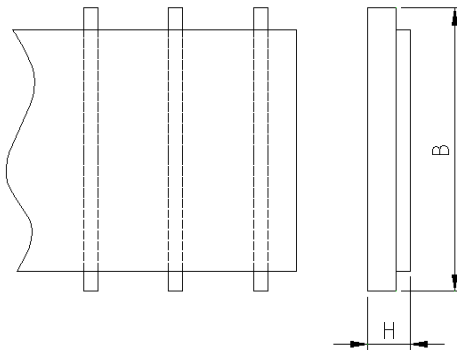

ROOSTERS VOOR AFVOERGROOT TYPE OR

Mazenrooster "MR"

MR - B / H	MR - B / H
MR - 150 / 30	MR - 150 / 25
MR - 200 / 30	MR - 200 / 25
MR - 250 / 30	MR - 250 / 25
MR - 300 / 30	MR - 300 / 25

- Standaardlengte: 1000mm
- Standaardafmeting mazen: 30x30mm
- Zonder- en met anti-slip verkrijgbaar
- Afmetingen volgens belasting
- Andere afmetingen verkrijgbaar

Platenrooster "PR"

PR - B / H	PR - B / H
PR - 150 / 30	PR - 150 / 25
PR - 200 / 30	PR - 200 / 25
PR - 250 / 30	PR - 250 / 25
PR - 300 / 30	PR - 300 / 25

- Standaardlengte: 1000mm
- Standaardafmetingen:
 - dikte bovenplaat: 10mm
 - ondergelast plat 20/10
- Afmetingen volgens belasting
- Andere afmetingen verkrijgbaar