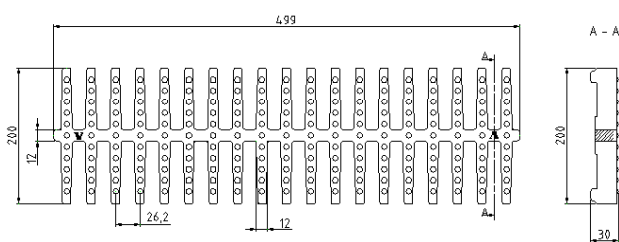

ROOSTERS VOOR AFVOERGROOT TYPE OR

Spijlenrooster "SR"

SR - B / H	SR - B / H
SR - 150 / 30	SR - 150 / 25
SR - 200 / 30	SR - 200 / 25
SR - 250 / 30	SR - 250 / 25
SR - 300 / 30	SR - 300 / 25

- Standaardlengte: 1000mm
- Afmetingen volgens belasting
- Andere afmetingen verkrijgbaar

Gegoten rooster "GR"

GR - B / H
GR - 200 / 30

- Breedte 200mm
- Standaardlengte: 500mm
- Met anti-slip