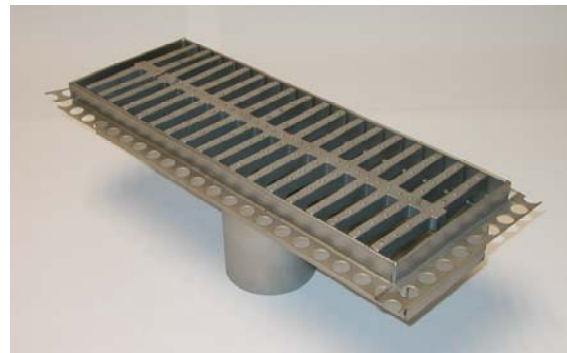

## ROOSTERS VOOR AFVOERGoot TYPE OR

### Spijlenrooster "SR"

SR - B / H	SR - B / H
SR - 150 / 30	SR - 150 / 25
SR - 200 / 30	SR - 200 / 25
SR - 250 / 30	SR - 250 / 25
SR - 300 / 30	SR - 300 / 25

- Standaardlengte: 1000mm
- Afmetingen volgens belasting
- Andere afmetingen verkrijgbaar

### Gegoten rooster "GR"

GR - B / H
GR - 200 / 30

- Breedte 200mm
- Standaardlengte: 500mm
- Met anti-slip