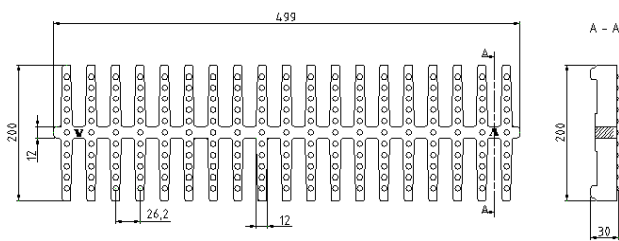

### Spijlenrooster "SR"

SR - B / H	SR - B / H
SR - 150 / 30	SR - 150 / 25
SR - 200 / 30	SR - 200 / 25
SR - 250 / 30	SR - 250 / 25
SR - 300 / 30	SR - 300 / 25

- Standaardlengte: 1000mm
- Afmetingen volgens belasting
- Andere afmetingen verkrijgbaar

### Gegoten rooster "GR"

GR - B / H
GR - 200 / 30

- Breedte 200mm
- Standaardlengte: 500mm
- Met anti-slip