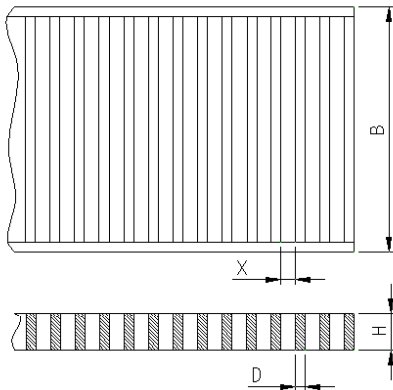

### Spijlenrooster "SR"

SR - B / H	SR - B / H
SR - 150 / 30	SR - 150 / 25
SR - 200 / 30	SR - 200 / 25
SR - 250 / 30	SR - 250 / 25
SR - 300 / 30	SR - 300 / 25

- Standaardlengte: 1000mm
- Afmetingen volgens belasting
- Andere afmetingen verkrijgbaar

### Gegoten rooster "GR"

GR - B / H
GR - 200 / 30

- Breedte 200mm
- Standaardlengte: 500mm
- Met anti-slip