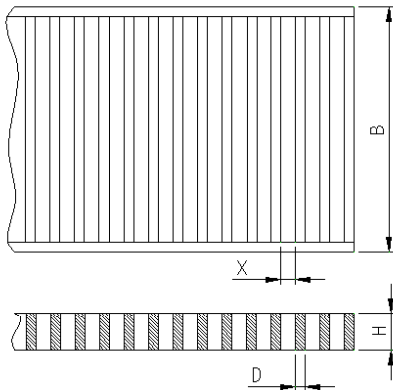

ROOSTERS VOOR AFVOERGROOT TYPE OR

Spijlenrooster "SR"

SR - B / H	SR - B / H
SR - 150 / 30	SR - 150 / 25
SR - 200 / 30	SR - 200 / 25
SR - 250 / 30	SR - 250 / 25
SR - 300 / 30	SR - 300 / 25

- Standaardlengte: 1000mm
- Afmetingen volgens belasting
- Andere afmetingen verkrijgbaar

Gegoten rooster "GR"

GR - B / H
GR - 200 / 30

- Breedte 200mm
- Standaardlengte: 500mm
- Met anti-slip