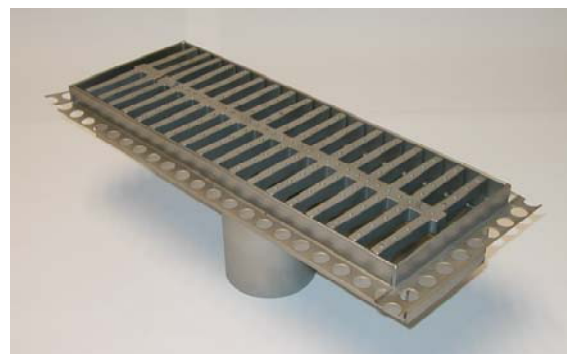

ROOSTERS VOOR AFVOERGROOT TYPE OR

Spijlenrooster "SR"

SR - B / H	SR - B / H
SR - 150 / 30	SR - 150 / 25
SR - 200 / 30	SR - 200 / 25
SR - 250 / 30	SR - 250 / 25
SR - 300 / 30	SR - 300 / 25

- Standaardlengte: 1000mm
- Afmetingen volgens belasting
- Andere afmetingen verkrijgbaar

Gegoten rooster "GR"

GR - B / H
GR - 200 / 30

- Breedte 200mm
- Standaardlengte: 500mm
- Met anti-slip